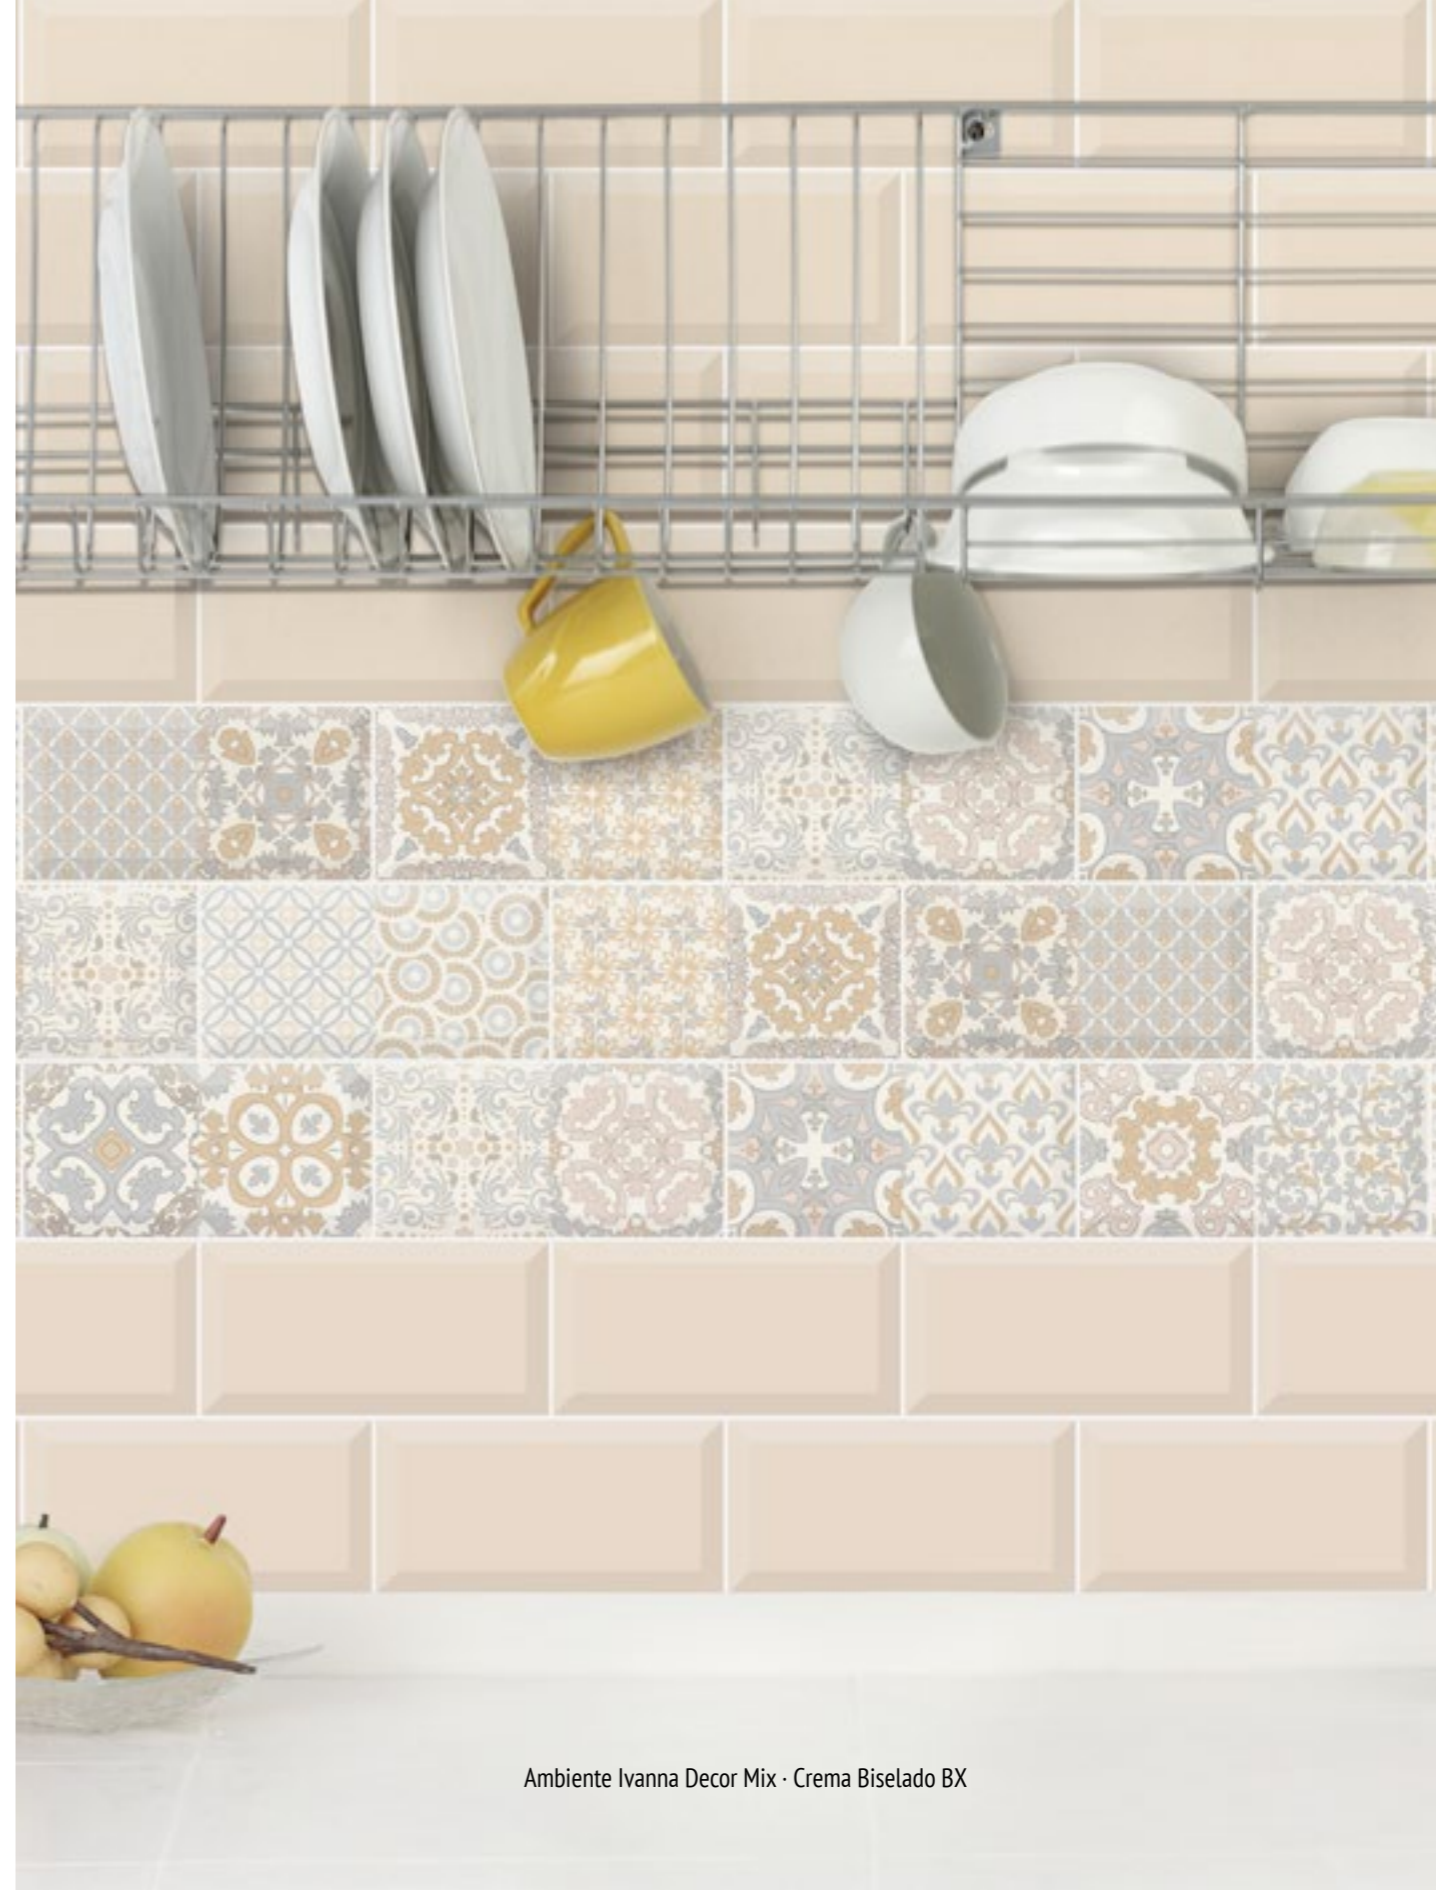

# IVANNA

Colección  
Contempo

Serie IVANNA

Ambiente Ivanna BN Decor Mix - Blanco Biselado BX

Ambiente Ivanna BN Decor Mix · Blanco Biselado BX

Ambiente Ivanna Decor Mix · Crema Biselado BX

Ambiente Ivanna Decor Mix · Hueso Biselado BX

Ambiente Ivanna Decor Mix · Hueso Biselado BX

# Serie IVANNA

Base / Wall Tile

**Blanco Biselado BX 10x20**  
16671- B20

**Pizarra Biselado BX 10x20**  
17239 - B45

Decorado / Decor

**Ivanna BN Decor Mix 10x20**  
17308 - B34

Packing

SERIE	FORMATO	PIEZAS/CAJA	PIEZAS/PALLET	CAJAS/PALLET	m <sup>2</sup> /CAJAS	m <sup>2</sup> /PALLET	kg/CAJA	kg/PALLET
IVANNA BN	10 x 20	50	4800	96	1	96	12,7	1222

# Serie IVANNA

Base / Wall Tile

**Hueso Biselado BX 10x20**  
16780- B45

**Chocolate Biselado BX 10x20**  
16781- B47

Decorado / Decor

**Ivanna Decor Mix 10x20**  
17309 - B34

Packing

SERIE	FORMATO	PIEZAS/CAJA	PIEZAS/PALLET	CAJAS/PALLET	m <sup>2</sup> /CAJAS	m <sup>2</sup> /PALLET	kg/CAJA	kg/PALLET
IVANNA	10 x 20	50	4800	96	1	96	12,7	1222