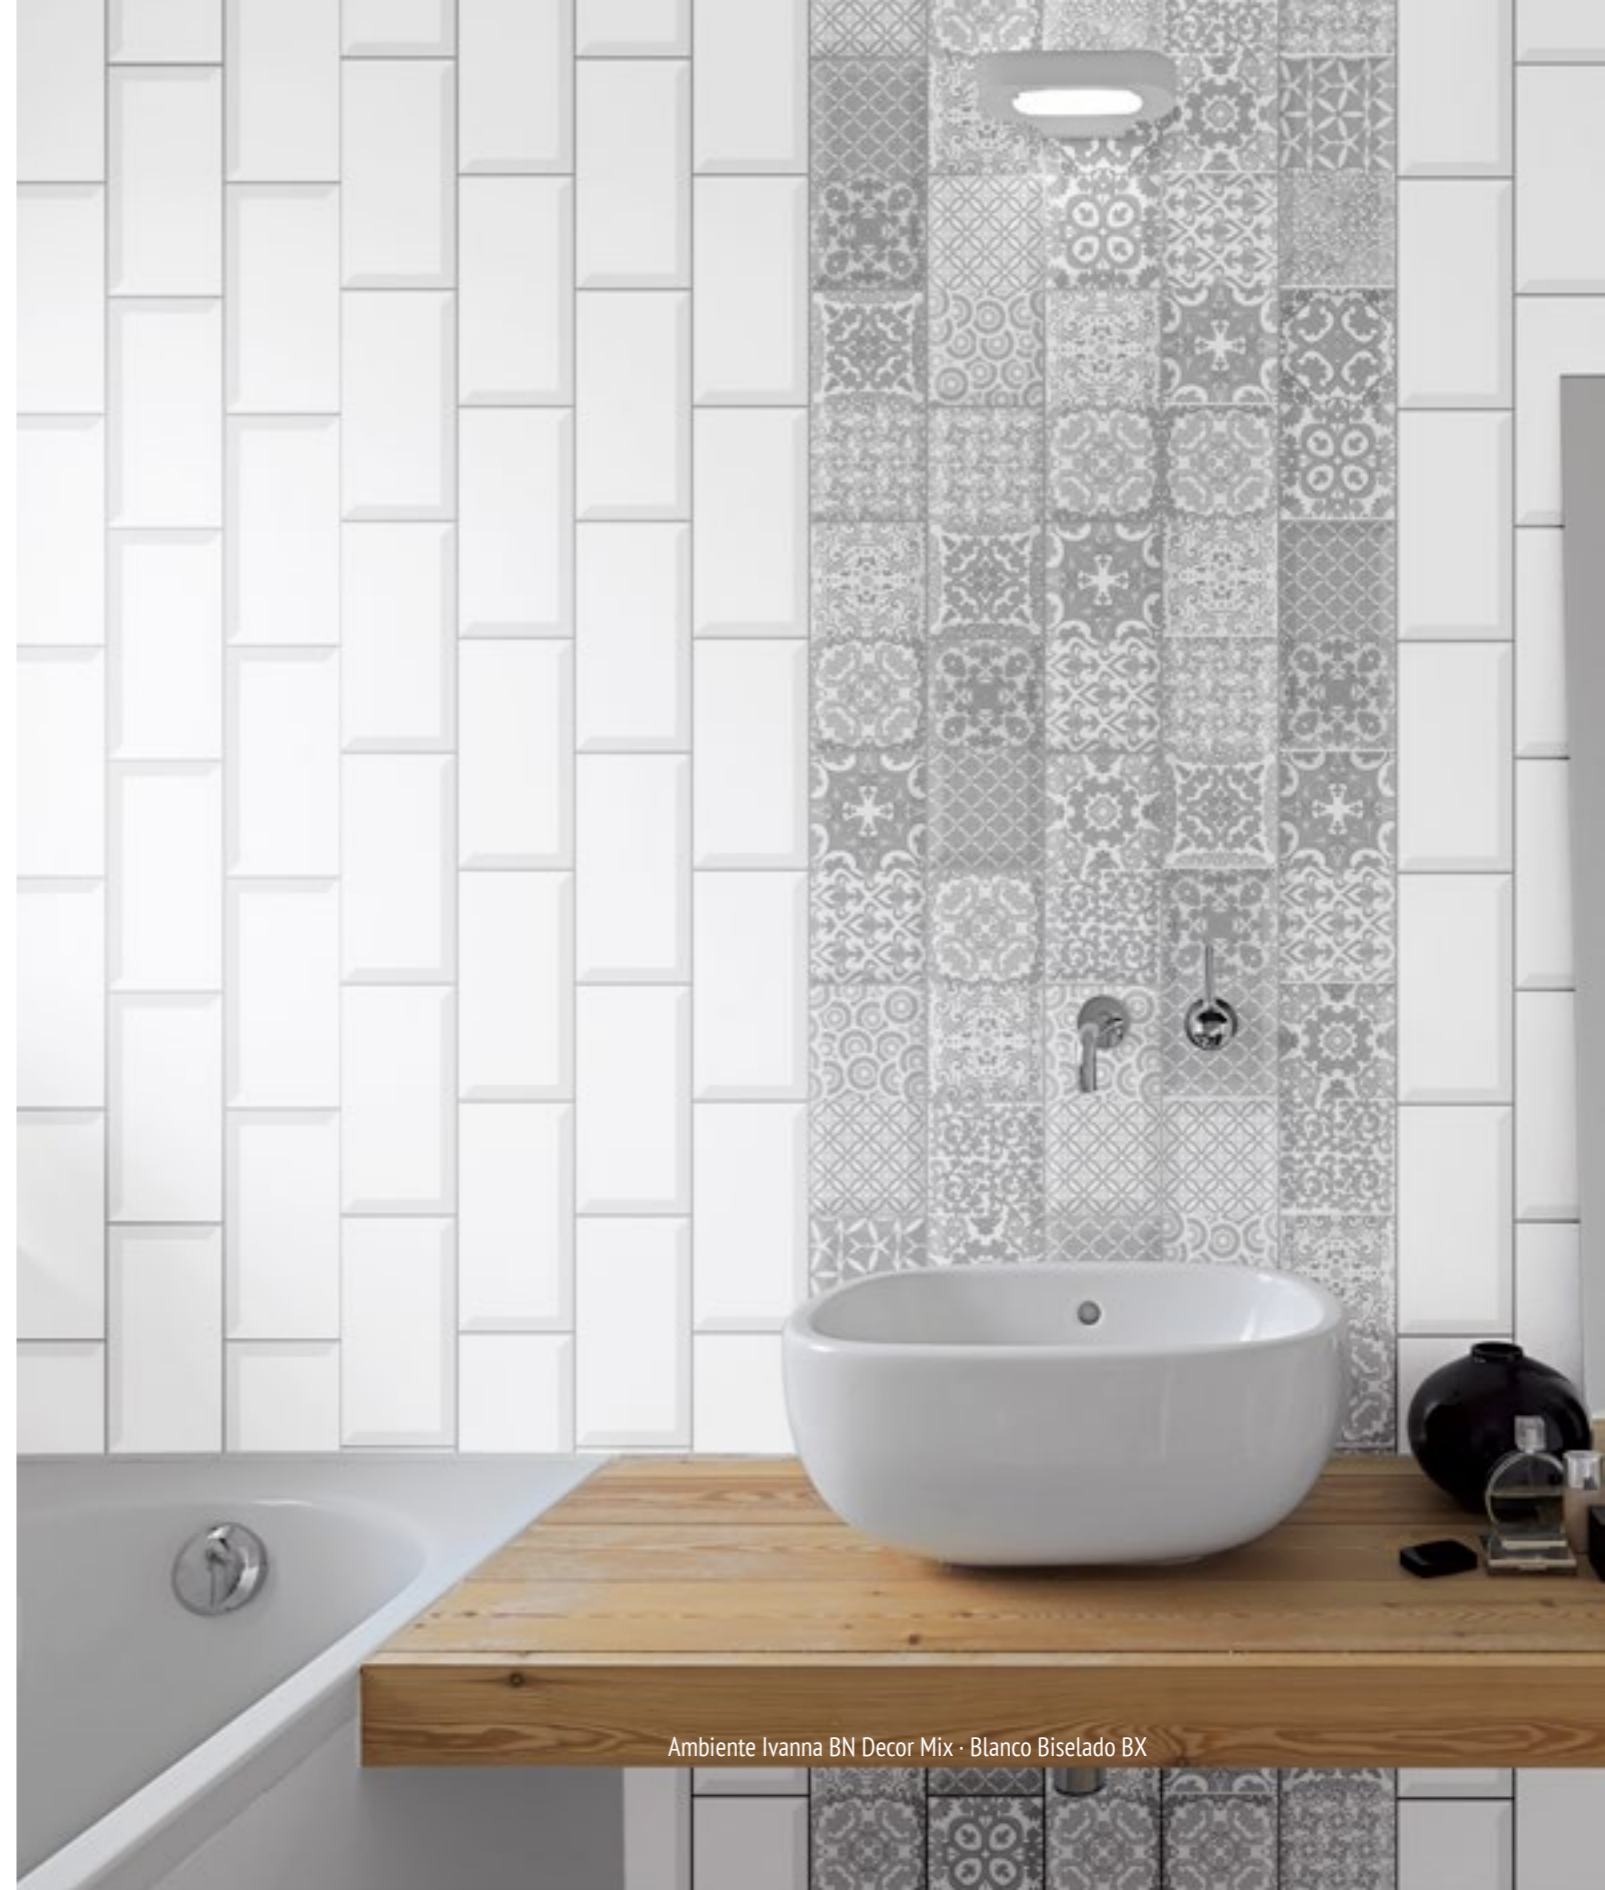

# IVANNA

Colección  
Contempo

Serie IVANNA

Ambiente Ivanna BN Decor Mix - Blanco Biselado BX

Ambiente Ivanna BN Decor Mix · Blanco Biselado BX

Ambiente Ivanna Decor Mix · Crema Biselado BX

Ambiente Ivanna Decor Mix · Hueso Biselado BX

Ambiente Ivanna Decor Mix · Hueso Biselado BX

# Serie IVANNA

Base / Wall Tile

**Blanco Biselado BX 10x20**  
16671- B20

**Pizarra Biselado BX 10x20**  
17239 - B45

Decorado / Decor

**Ivanna BN Decor Mix 10x20**  
17308 - B34

Packing

SERIE	FORMATO	PIEZAS/CAJA	PIEZAS/PALLET	CAJAS/PALLET	m <sup>2</sup> /CAJAS	m <sup>2</sup> /PALLET	kg/CAJA	kg/PALLET
IVANNA BN	10 x 20	50	4800	96	1	96	12,7	1222

# Serie IVANNA

Base / Wall Tile

**Hueso Biselado BX 10x20**  
16780- B45

**Chocolate Biselado BX 10x20**  
16781- B47

Decorado / Decor

**Ivanna Decor Mix 10x20**  
17309 - B34

Packing

SERIE	FORMATO	PIEZAS/CAJA	PIEZAS/PALLET	CAJAS/PALLET	m <sup>2</sup> /CAJAS	m <sup>2</sup> /PALLET	kg/CAJA	kg/PALLET
IVANNA	10 x 20	50	4800	96	1	96	12,7	1222