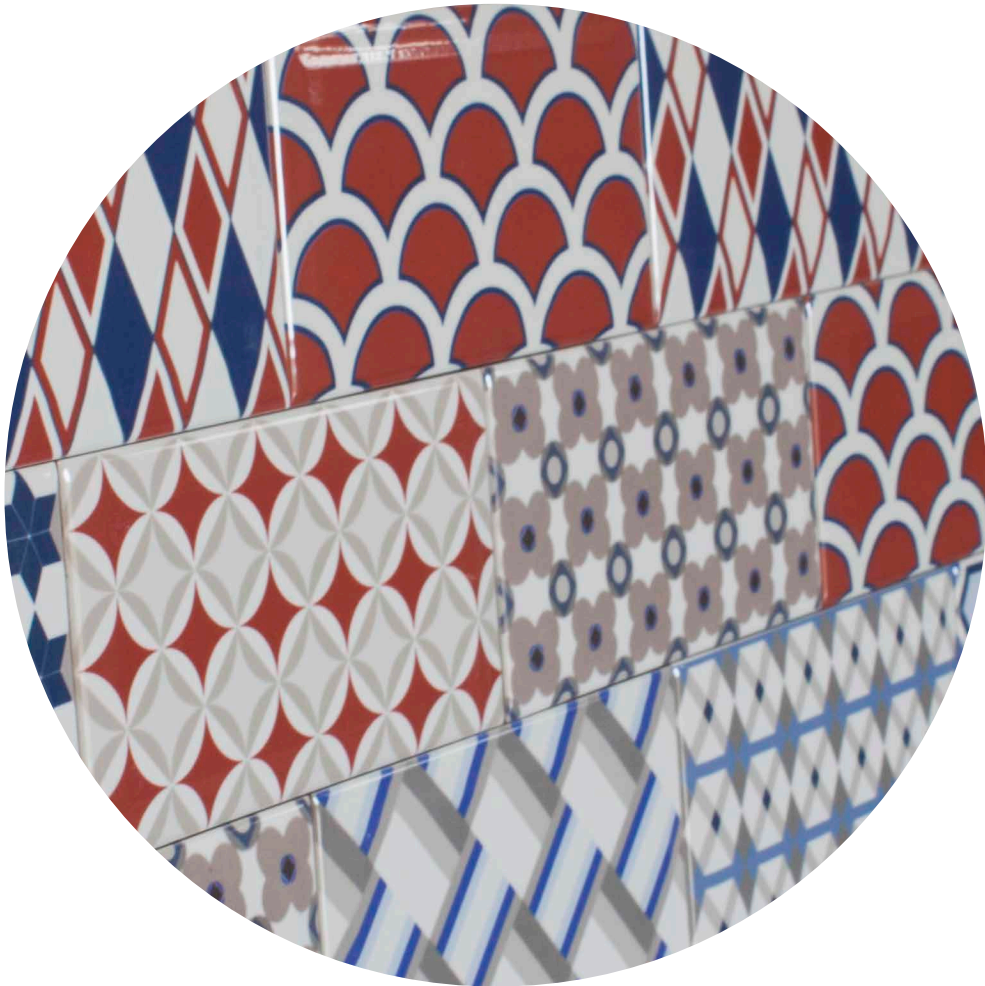

ECLECTIC

Colección
Contempo

SERIE ECLECTIC

Ambiente Eclectic Colors Decor Mix 10x20 - Blanco Biselado BX 10x20

Ambiente Eclectic BN Decor Mix 10x20 - Blanco Biselado BX 10x20

Ambiente Eclectic Colors Decor Mix 10x20

SERIE ECLECTIC

Base / Wall Tile

Blanco Biselado BX 10x20
16671-B20

Decorado / Decor

Eclectic Colors Decor Mix 10x20

Packing

SERIE	FORMATO	PIEZAS/CAJA	PIEZAS/PALLET	CAJAS/PALLET	m ² /CAJAS	m ² /PALLET	kg/CAJA	kg/PALLET
BISELADO BX	10 x 20	50	4800	96	1	96	12,7	1222

SERIE ECLECTIC

Base / Wall Tile

Blanco Biselado BX 10x20
16671-B20

Decorado / Decor

Eclectic Colors Decor Mix 10x20

Packing

SERIE	FORMATO	PIEZAS/CAJA	PIEZAS/PALLET	CAJAS/PALLET	m ² /CAJAS	m ² /PALLET	kg/CAJA	kg/PALLET
ECLECTIC DECOR MIX	10 x 20	50	4800	96	1	96	12,7	1222