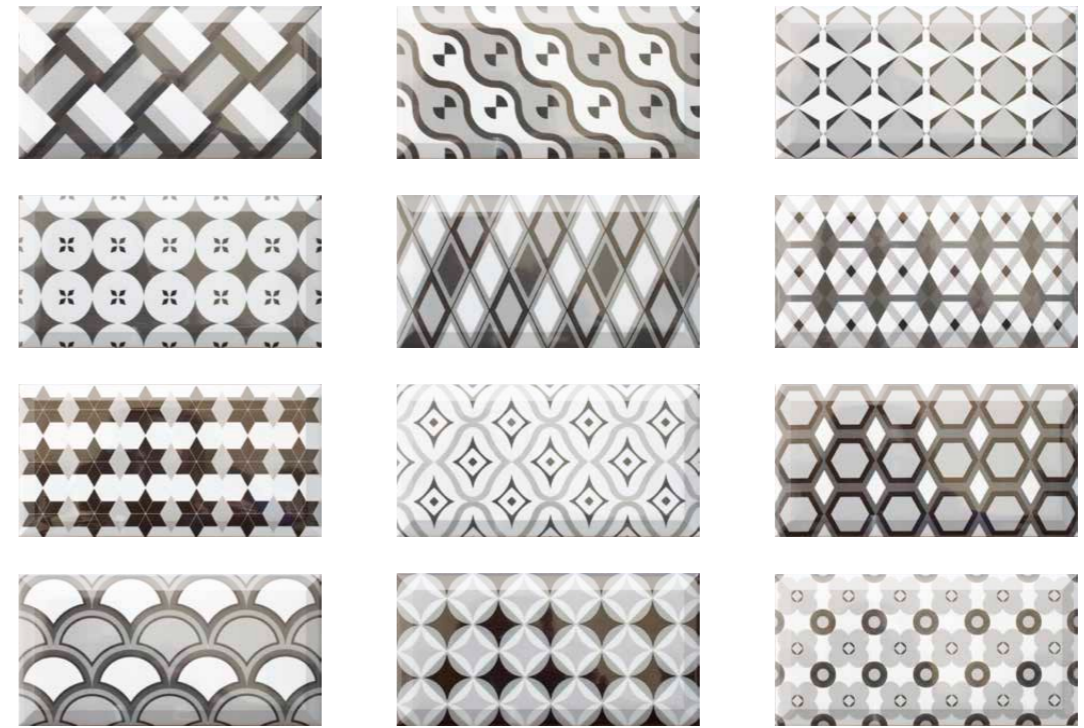

ECLECTIC

Colección
Contempo

SERIE ECLECTIC

Ambiente Eclectic Colors Decor Mix 10x20 - Blanco Biselado BX 10x20

Ambiente Eclectic BN Decor Mix 10x20 - Blanco Biselado BX 10x20

Ambiente Eclectic Colors Decor Mix 10x20

SERIE ECLECTIC

Base / Wall Tile

Blanco Biselado BX 10x20
16671-B20

Decorado / Decor

Eclectic Colors Decor Mix 10x20

Packing

SERIE	FORMATO	PIEZAS/CAJA	PIEZAS/PALLET	CAJAS/PALLET	m ² /CAJAS	m ² /PALLET	kg/CAJA	kg/PALLET
BISELADO BX	10 x 20	50	4800	96	1	96	12,7	1222

SERIE ECLECTIC

Base / Wall Tile

Blanco Biselado BX 10x20
16671-B20

Decorado / Decor

Eclectic Colors Decor Mix 10x20

Packing

SERIE	FORMATO	PIEZAS/CAJA	PIEZAS/PALLET	CAJAS/PALLET	m ² /CAJAS	m ² /PALLET	kg/CAJA	kg/PALLET
ECLECTIC DECOR MIX	10 x 20	50	4800	96	1	96	12,7	1222