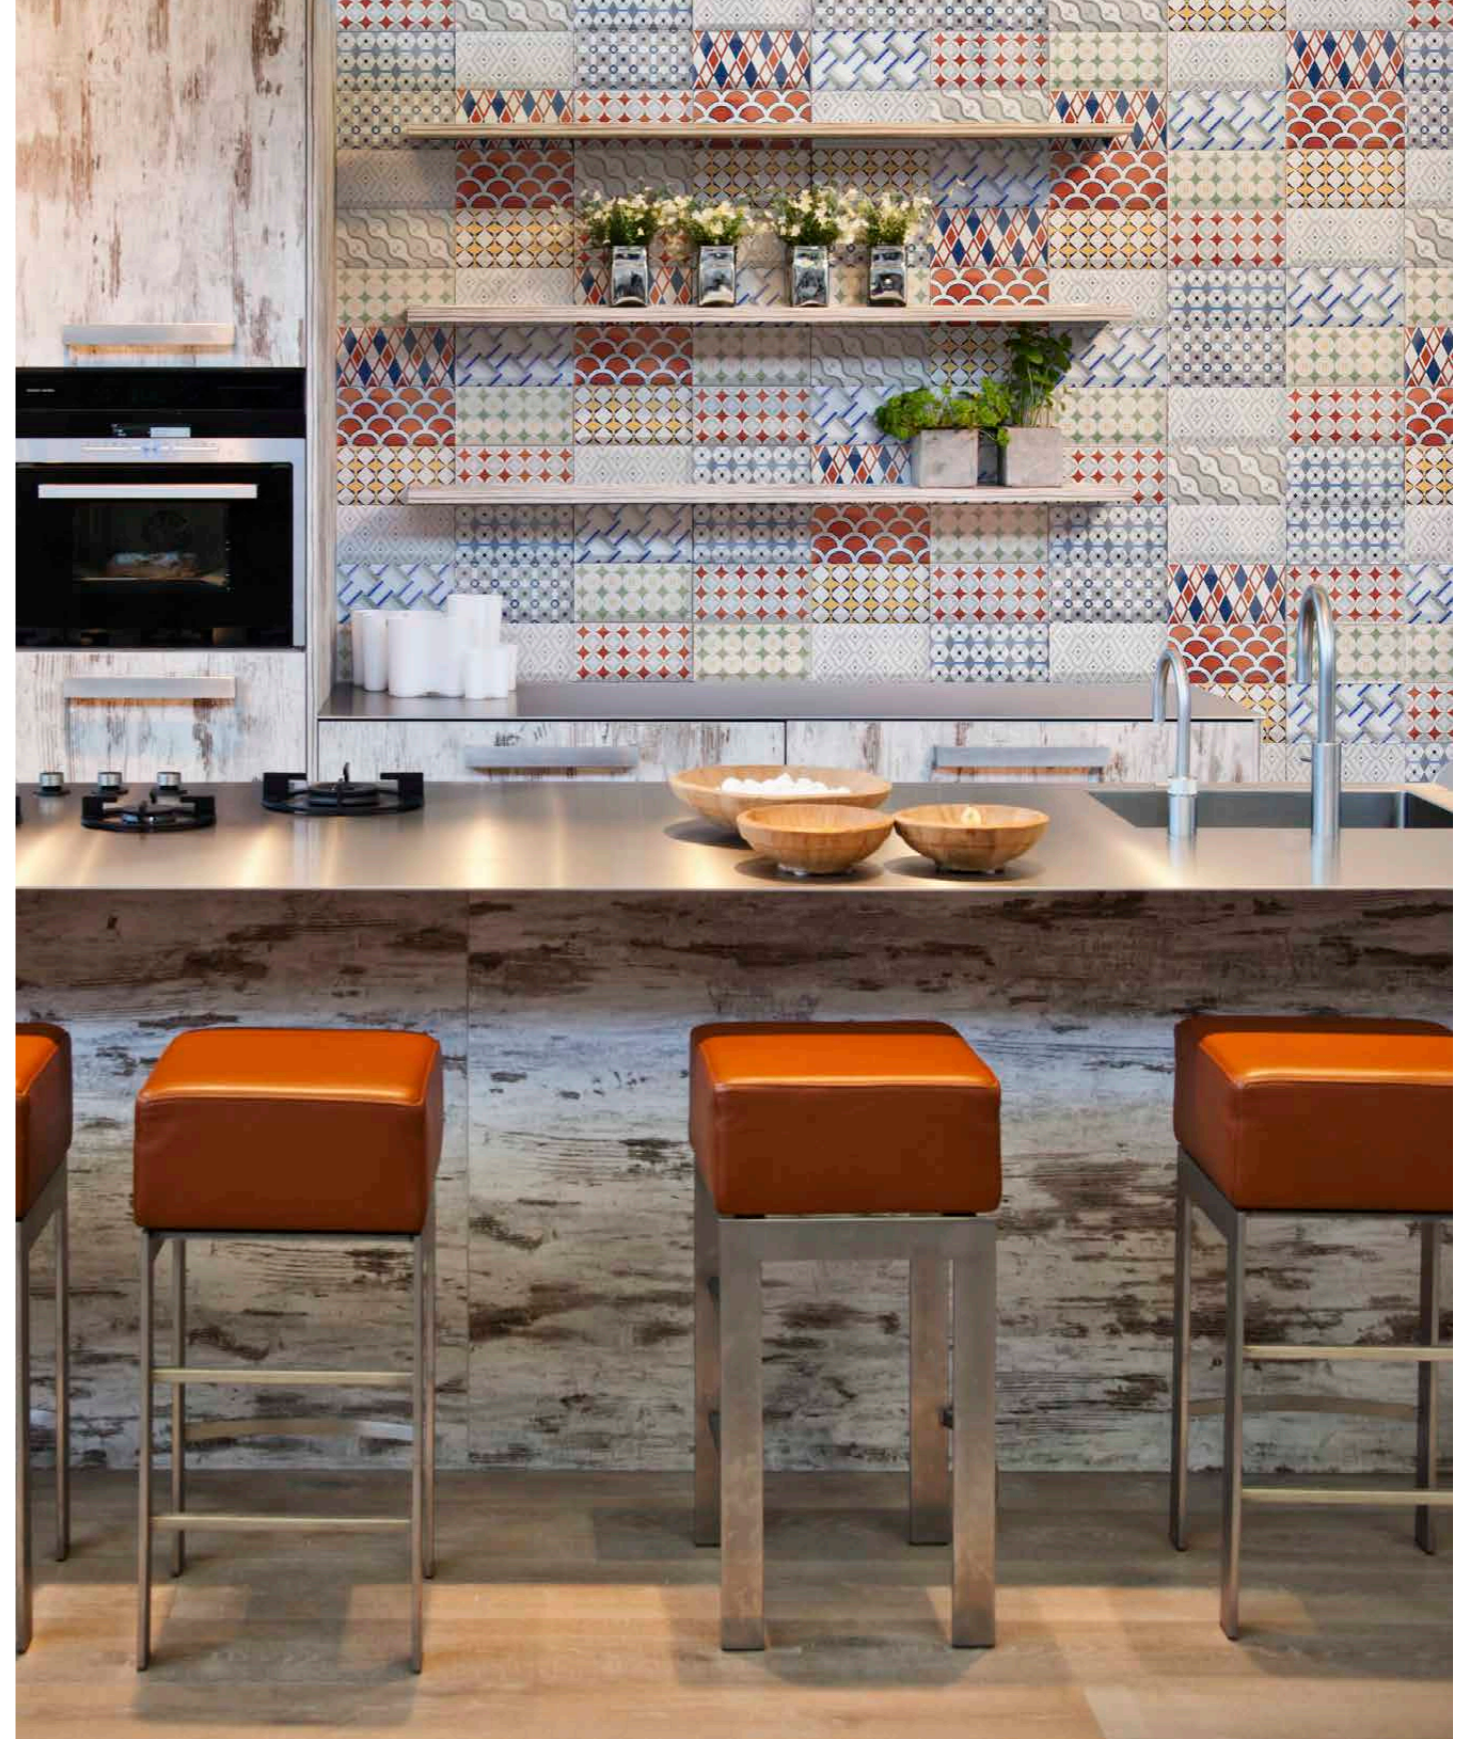

ECLECTIC

Colección
Contempo

SERIE ECLECTIC

Ambiente Eclectic Colors Decor Mix 10x20 - Blanco Biselado BX 10x20

Ambiente Eclectic BN Decor Mix 10x20 - Blanco Biselado BX 10x20

Ambiente Eclectic Colors Decor Mix 10x20

SERIE ECLECTIC

Base / Wall Tile

Blanco Biselado BX 10x20
16671-B20

Decorado / Decor

Eclectic Colors Decor Mix 10x20

Packing

SERIE	FORMATO	PIEZAS/CAJA	PIEZAS/PALLET	CAJAS/PALLET	m ² /CAJAS	m ² /PALLET	kg/CAJA	kg/PALLET
BISELADO BX	10 x 20	50	4800	96	1	96	12,7	1222