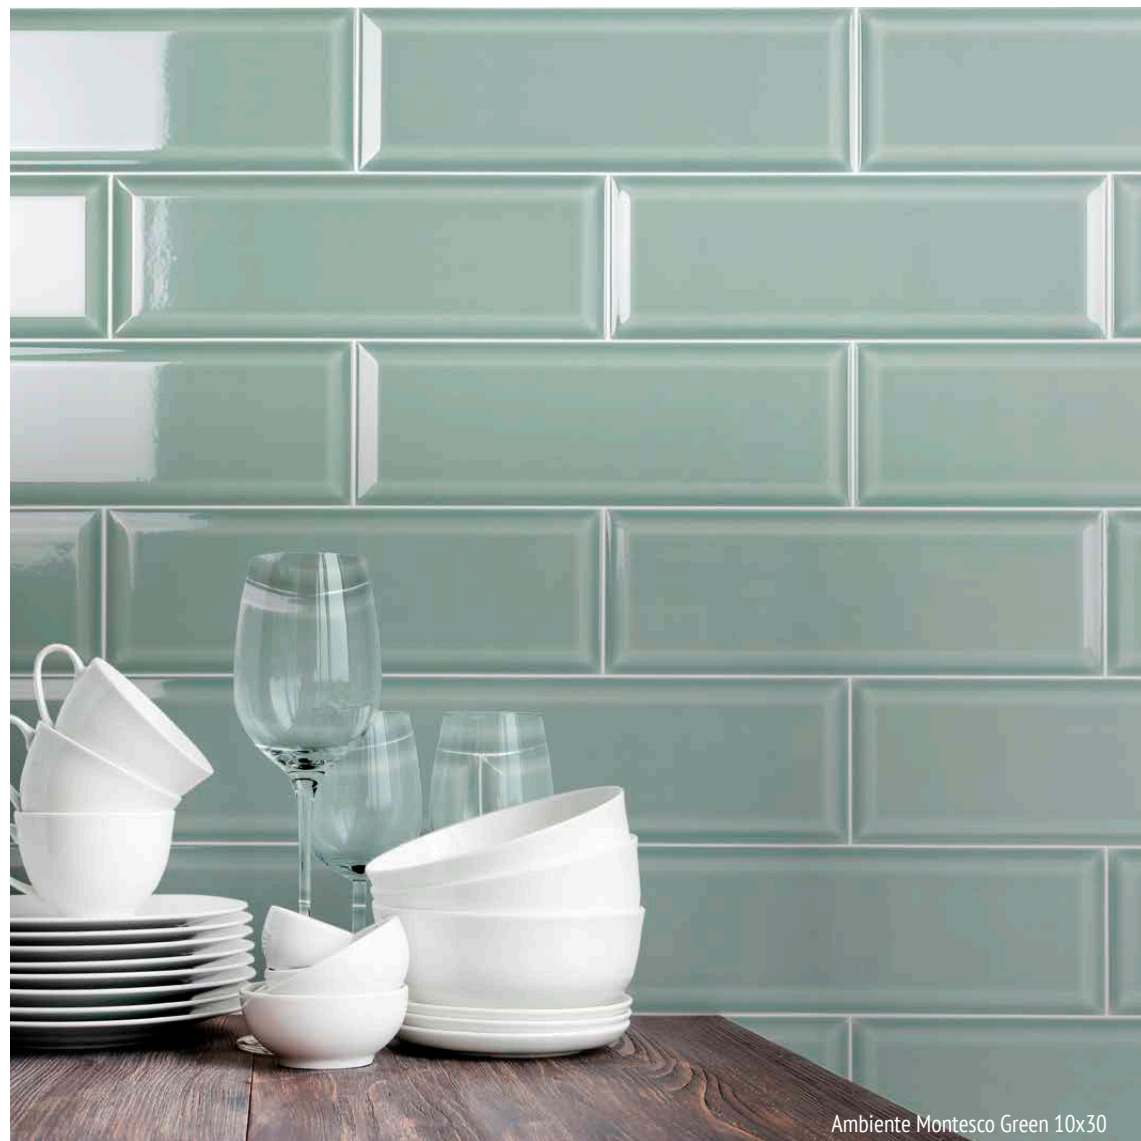

montesco

Ambiente Montesco Marine 10x30

Ambiente Montesco Pink 10x30

Ambiente Montesco Pink 10x30

Ambiente Montesco Liquorice 10x30 - Montesco Aqua 10x30

Ambiente Montesco Liquorice 10x30 - Montesco Aqua 10x30

Ambiente Montesco Green 10x30

Ambiente Montesco Aqua 10x30

Ambiente Montesco Light Brown 10x30

Base / Wall Tile

10x30

Montesco Aqua
10x30 Brillo - 21884 - B34

Montesco Pink
10x30 Brillo - 23094 - B34

Montesco Green
10x30 Brillo - 21885 - B34

Montesco Light Brown
10x30 Brillo - 21886 - B34

Montesco Marine
10x30 Brillo - 22865 - B34

Montesco Woodland
10x30 Brillo - 21887 - B34

Montesco Liquorice
10x30 Brillo - 21888 - B85

Biselado
Bevelled

Brillo
Gloss